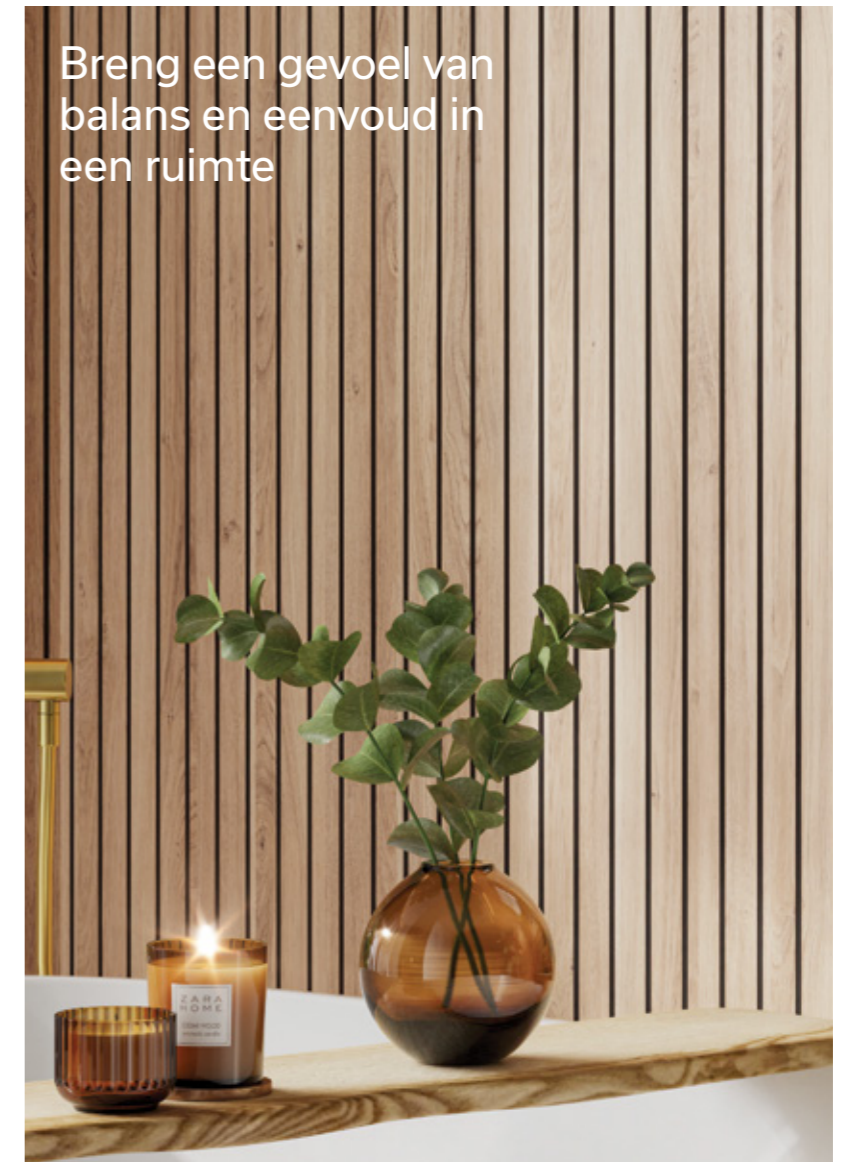

- 14 individuele houten lamellen
- 35mm breed per lamel
- 6.4mm schaduw gleuf

Alle panelen zijn 11mm dik.

Bleached Cuneo Oak

Bleached Cuneo Oak
NP3311

geïnspireerd door de natuur **N**

De producten op deze pagina zijn FSC®-gecertificeerd

Zacht, warm, elegant

Dit prachtige zachtgekleurde bruin voegt warmte en elegantie toe voor een verfijnde, moderne ruimte die gezellig en stijlvol is.

Informatie over paneelgrootte

De panelen uit de Naturepanel Collectie zijn 598 mm breed en zijn allemaal voorzien van onze Hydrolock-rand. Houd er rekening mee dat de Hydrolock-rand het afgewerkte oppervlak van het paneel met 18 mm verkleint, d.w.z. 2400 mm x 598 mm wordt 2400 mm x 580 mm.